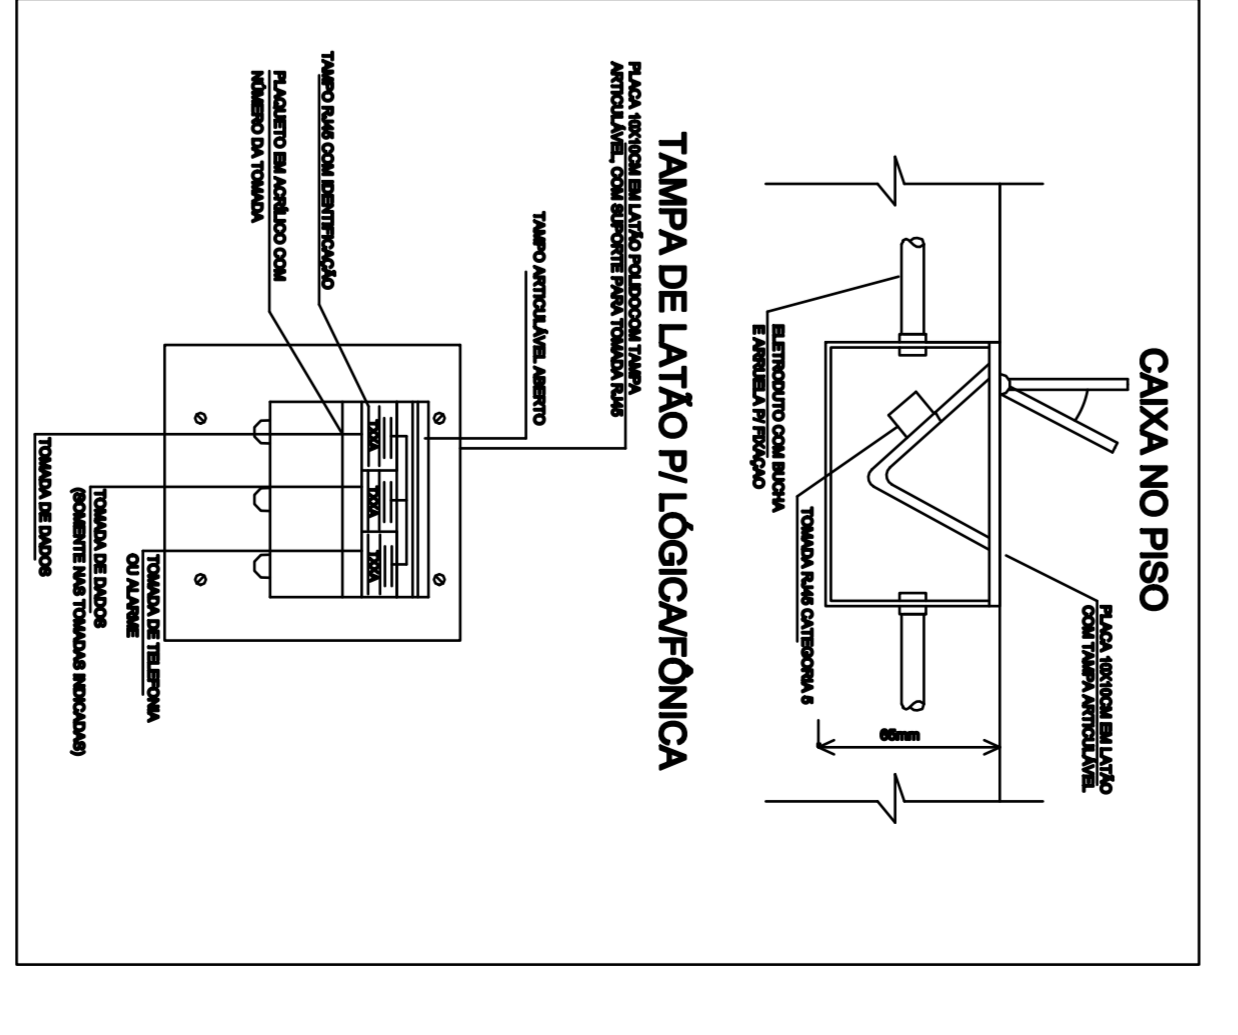

- LEGENDA DE CABEAMENTO ESTRUTURADO**
- Caixa p/ (terminal) modular de 8 fios emoldado no piso
 - Condutores com terminais modular de 8 fios
 - Condutores sem terminais (DIP)
 - Caixa de distribuição para os cabos de fibra óptica
 - Caixa de passagem no 8 (todas cores) Logic
 - Caixa de passagem no 4 (todas cores) Logic
 - Caixa em U (superfície) Paralela: 300x200 e 300x200
 - CAIXA em U (superfície) Paralela: 300x200 e 300x200
 - CAIXA em U (superfície) Paralela: 300x200 e 300x200
 - CAIXA em U (superfície) Paralela: 300x200 e 300x200
- OBSERVAÇÕES:**
- * - Terminais dos cabos de fibra óptica
 - * - Terminais dos cabos de fibra óptica
 - * - Terminais dos cabos de fibra óptica
 - * - Terminais dos cabos de fibra óptica

PROJETO DE DADOS E VOZ

ENERGECO - BARRIO VILA VIANA N° 1, MONTES CLAROS-MG

PROPRIETÁRIOS: BARRIO VILA VIANA N° 1, MONTES CLAROS-MG

CAIXA DE DADOS E VOZ: CAIXA DE DADOS E VOZ

PROJETO DE DADOS E VOZ: PROJETO DE DADOS E VOZ